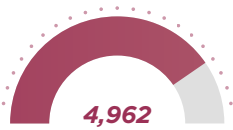

POST SHOW Statistics

UNIQUE VISITORS RECORD (일별 순방문자* 현황)

*순방문자: 중복 방문시에도, 1명으로 집계

EXHIBITOR INFORMATION

TOP VISITING CUSTOMERS

Samsung

SK hynix