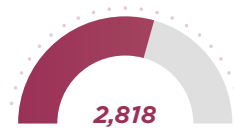

POST SHOW Statistics

UNIQUE VISITORS RECORD (일별 순방문자* 현황)

*순방문자: 중복 방문시에도, 1명으로 집계

EXHIBITOR INFORMATION

TOP VISITING CUSTOMERS

Samsung

SK hynix