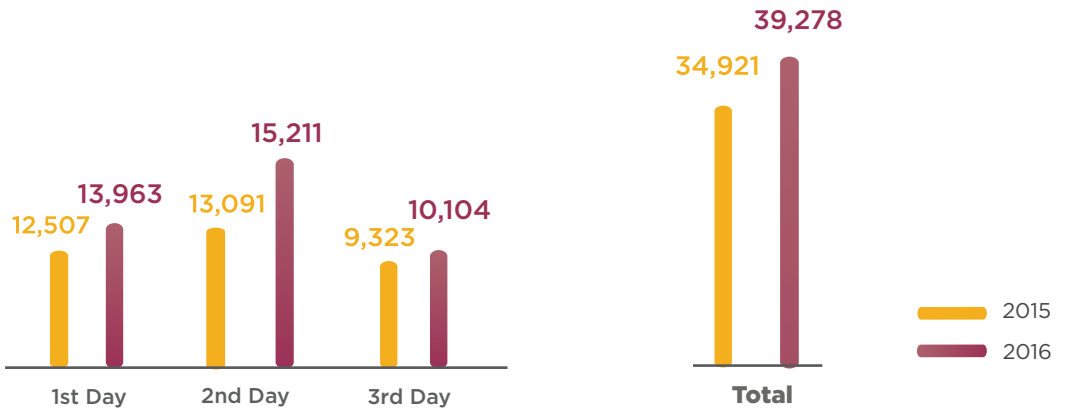

POST SHOW Statistics

UNIQUE VISITORS RECORD (일별 순방문자* 현황)

*순방문자: 중복 방문시에도, 1명으로 집계

EXHIBITOR INFORMATION

TOP VISITING CUSTOMERS

Samsung

SK hynix